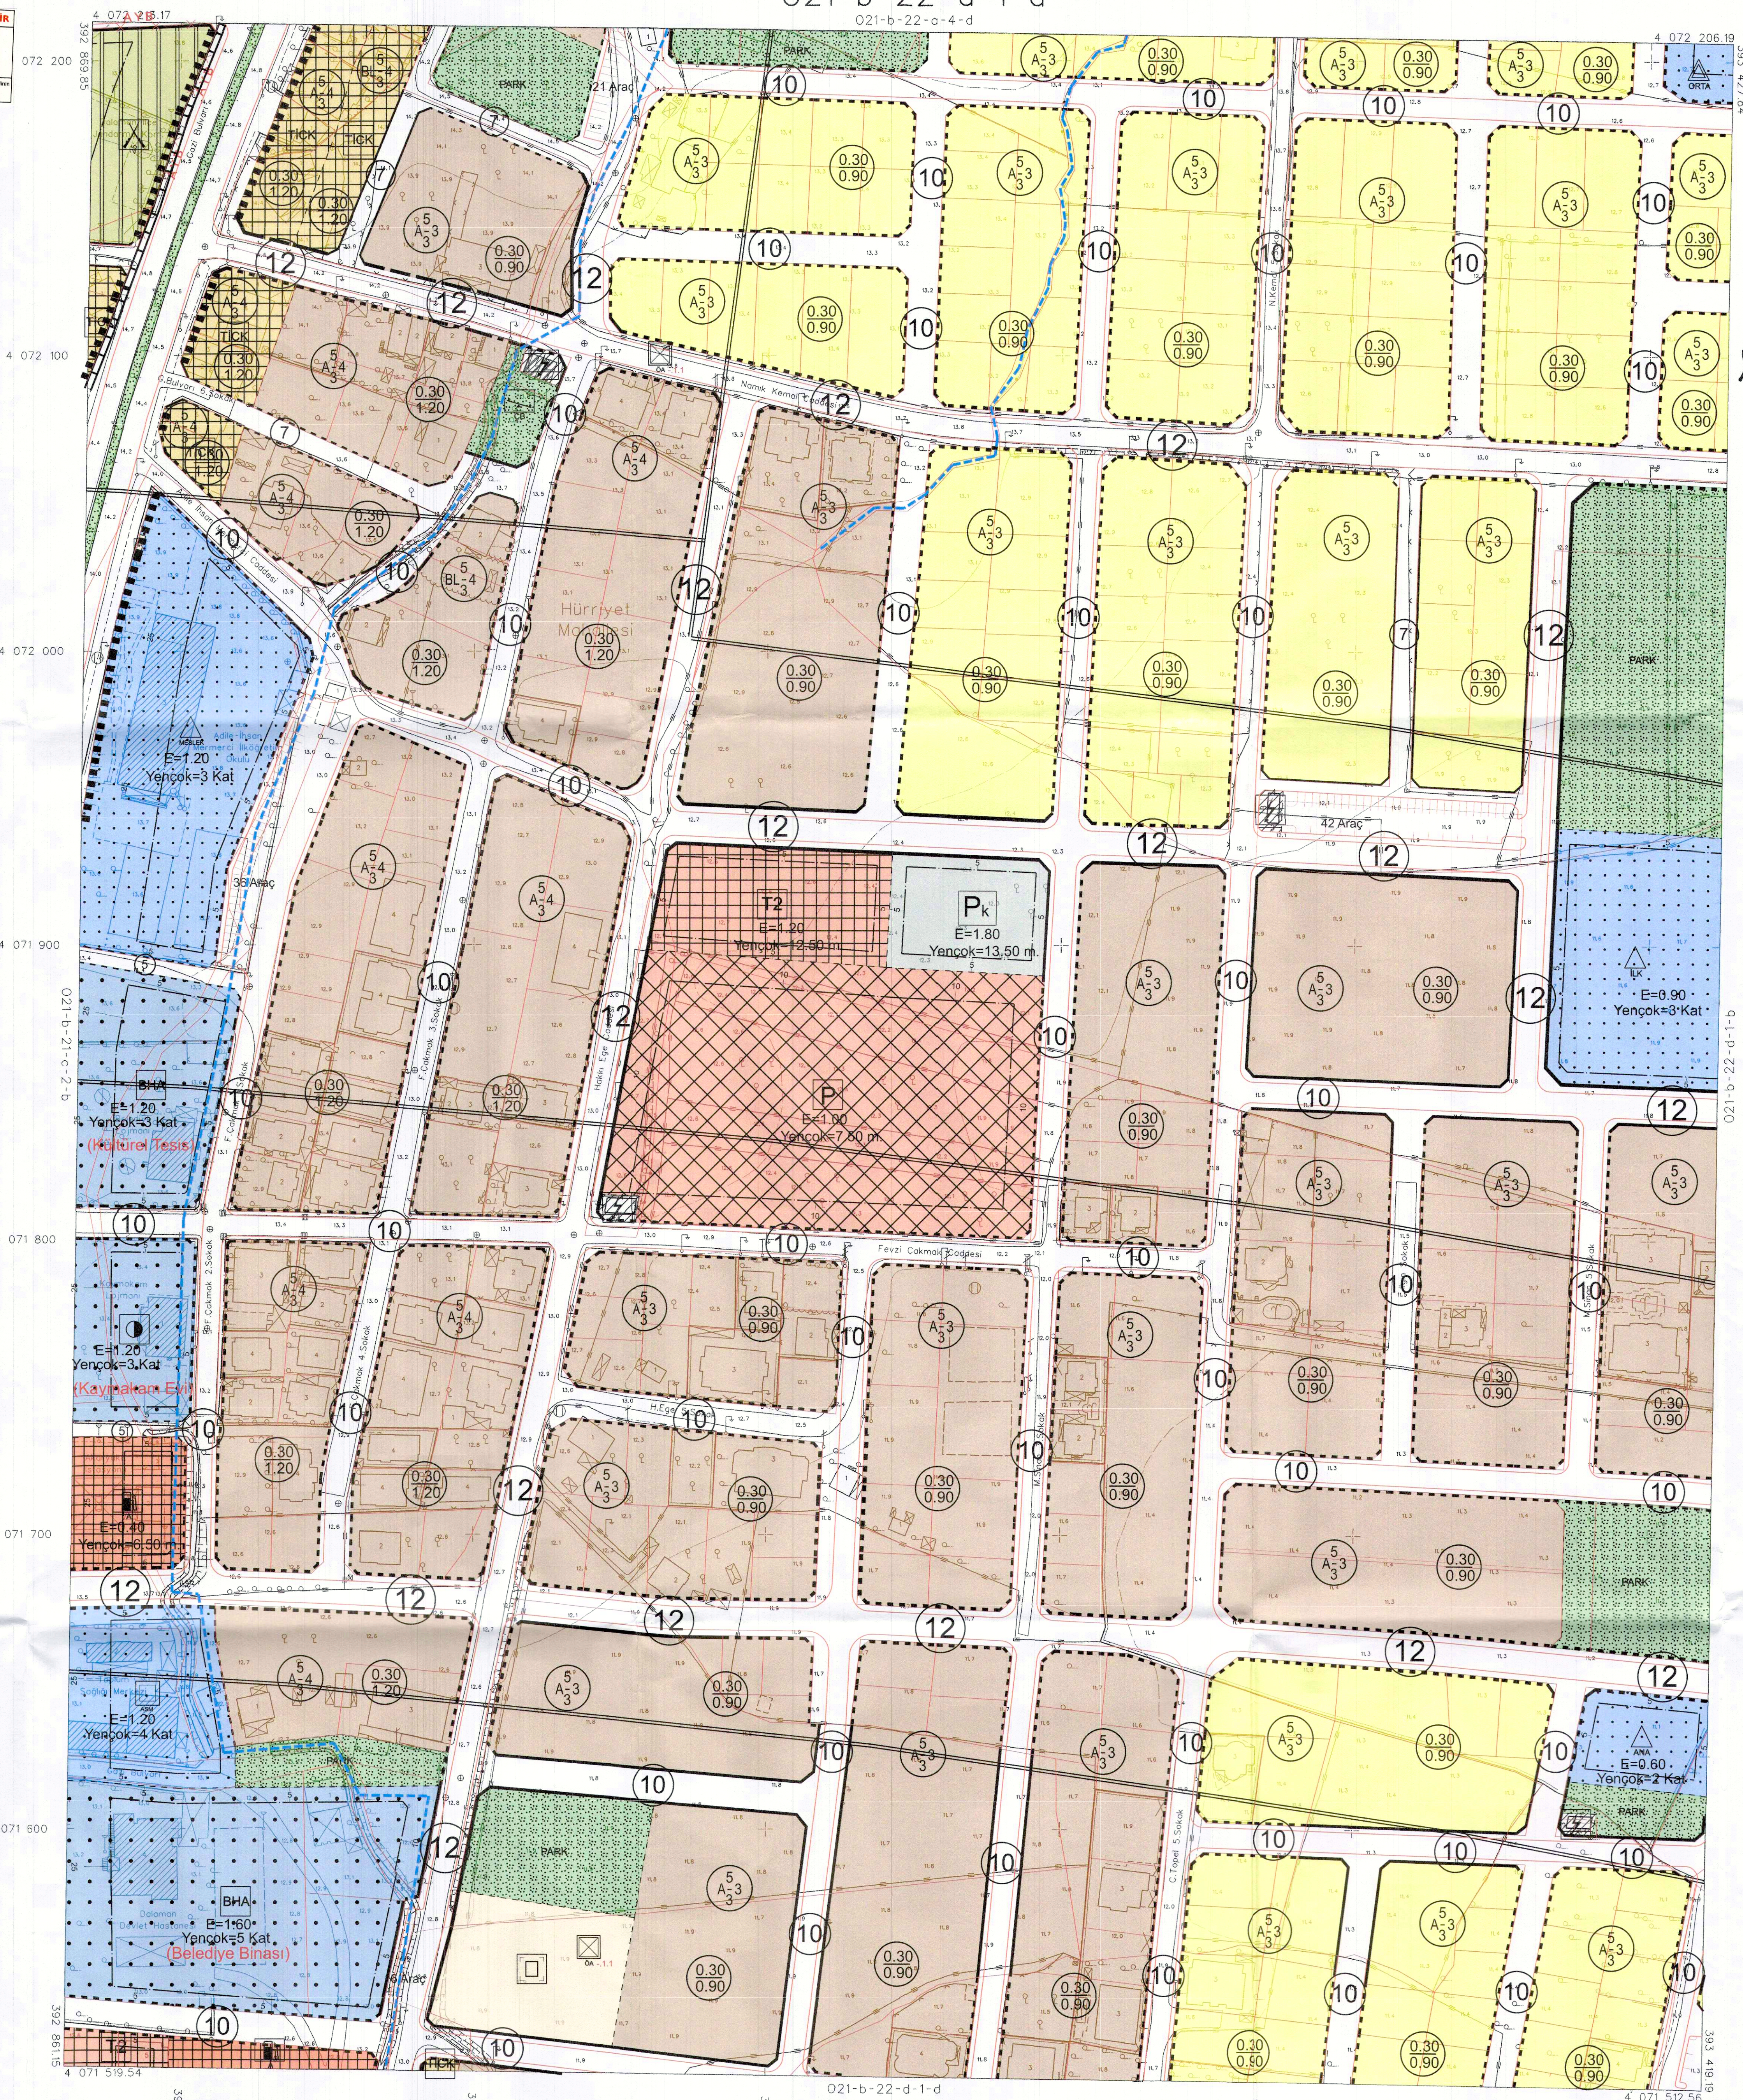

O21-b-22-d-1-a

MMMOB Şehir Plancılar Odası **KAYDEDİLMİŞTİR**
MÜHÜR NO: 43060724
MÜHÜR TARİHİ: 27.05.2024
PROJE KAYIT NO: 48-2024-029
ÖLÇEK: İSMET SAHİN (1:167)

ROL EDEN
Kurum Dosya No : UJP-481040208
Plan İşlem No (PIN) : 1/1000
Ölçek : 1/1000

ETKİLİ
DURMUŞ
Mühür No: 43060724

ROL EDEN
Kurum Dosya No : UJP-481040208
Plan İşlem No (PIN) : 1/1000
Ölçek : 1/1000

EMÜDÜRÜ
KASAPÖZÜ
Mühür No: 43060724

İMAR VE ŞEHİRCİLİK DAİRESİ BAŞKANI
Mühür No: 43060724

01	21				
06	B	b	a	b	
11	B	d	c	d	c
16	B	d	b	a	b
21	B	d	c	d	c
26	B	d	b	a	b
31	B	d	c	d	c
36	B	d	b	a	b
41	B	d	c	d	c
46	B	d	b	a	b
51	B	d	c	d	c
56	B	d	b	a	b
61	B	d	c	d	c
66	B	d	b	a	b
71	B	d	c	d	c
76	B	d	b	a	b
81	B	d	c	d	c
86	B	d	b	a	b
91	B	d	c	d	c
96	B	d	b	a	b
01	21				

DALAMAN
(MUĞLA)

O21-b-22-d-1-a
O21-b-22-a-4-d

İLLER BANKASI ANONİM ŞİRKETİ
A. SERKAR TRİYAKI
ŞEHİRCİLİK DAİRESİ BAŞKANI

DALAMAN
(MUĞLA)
O21-b-22-d-1-a

1/1000

MÜTEAHHİT : RADYAN HARİTA İNS. MEH. MÜS. T.C. LTD. ŞTİ.