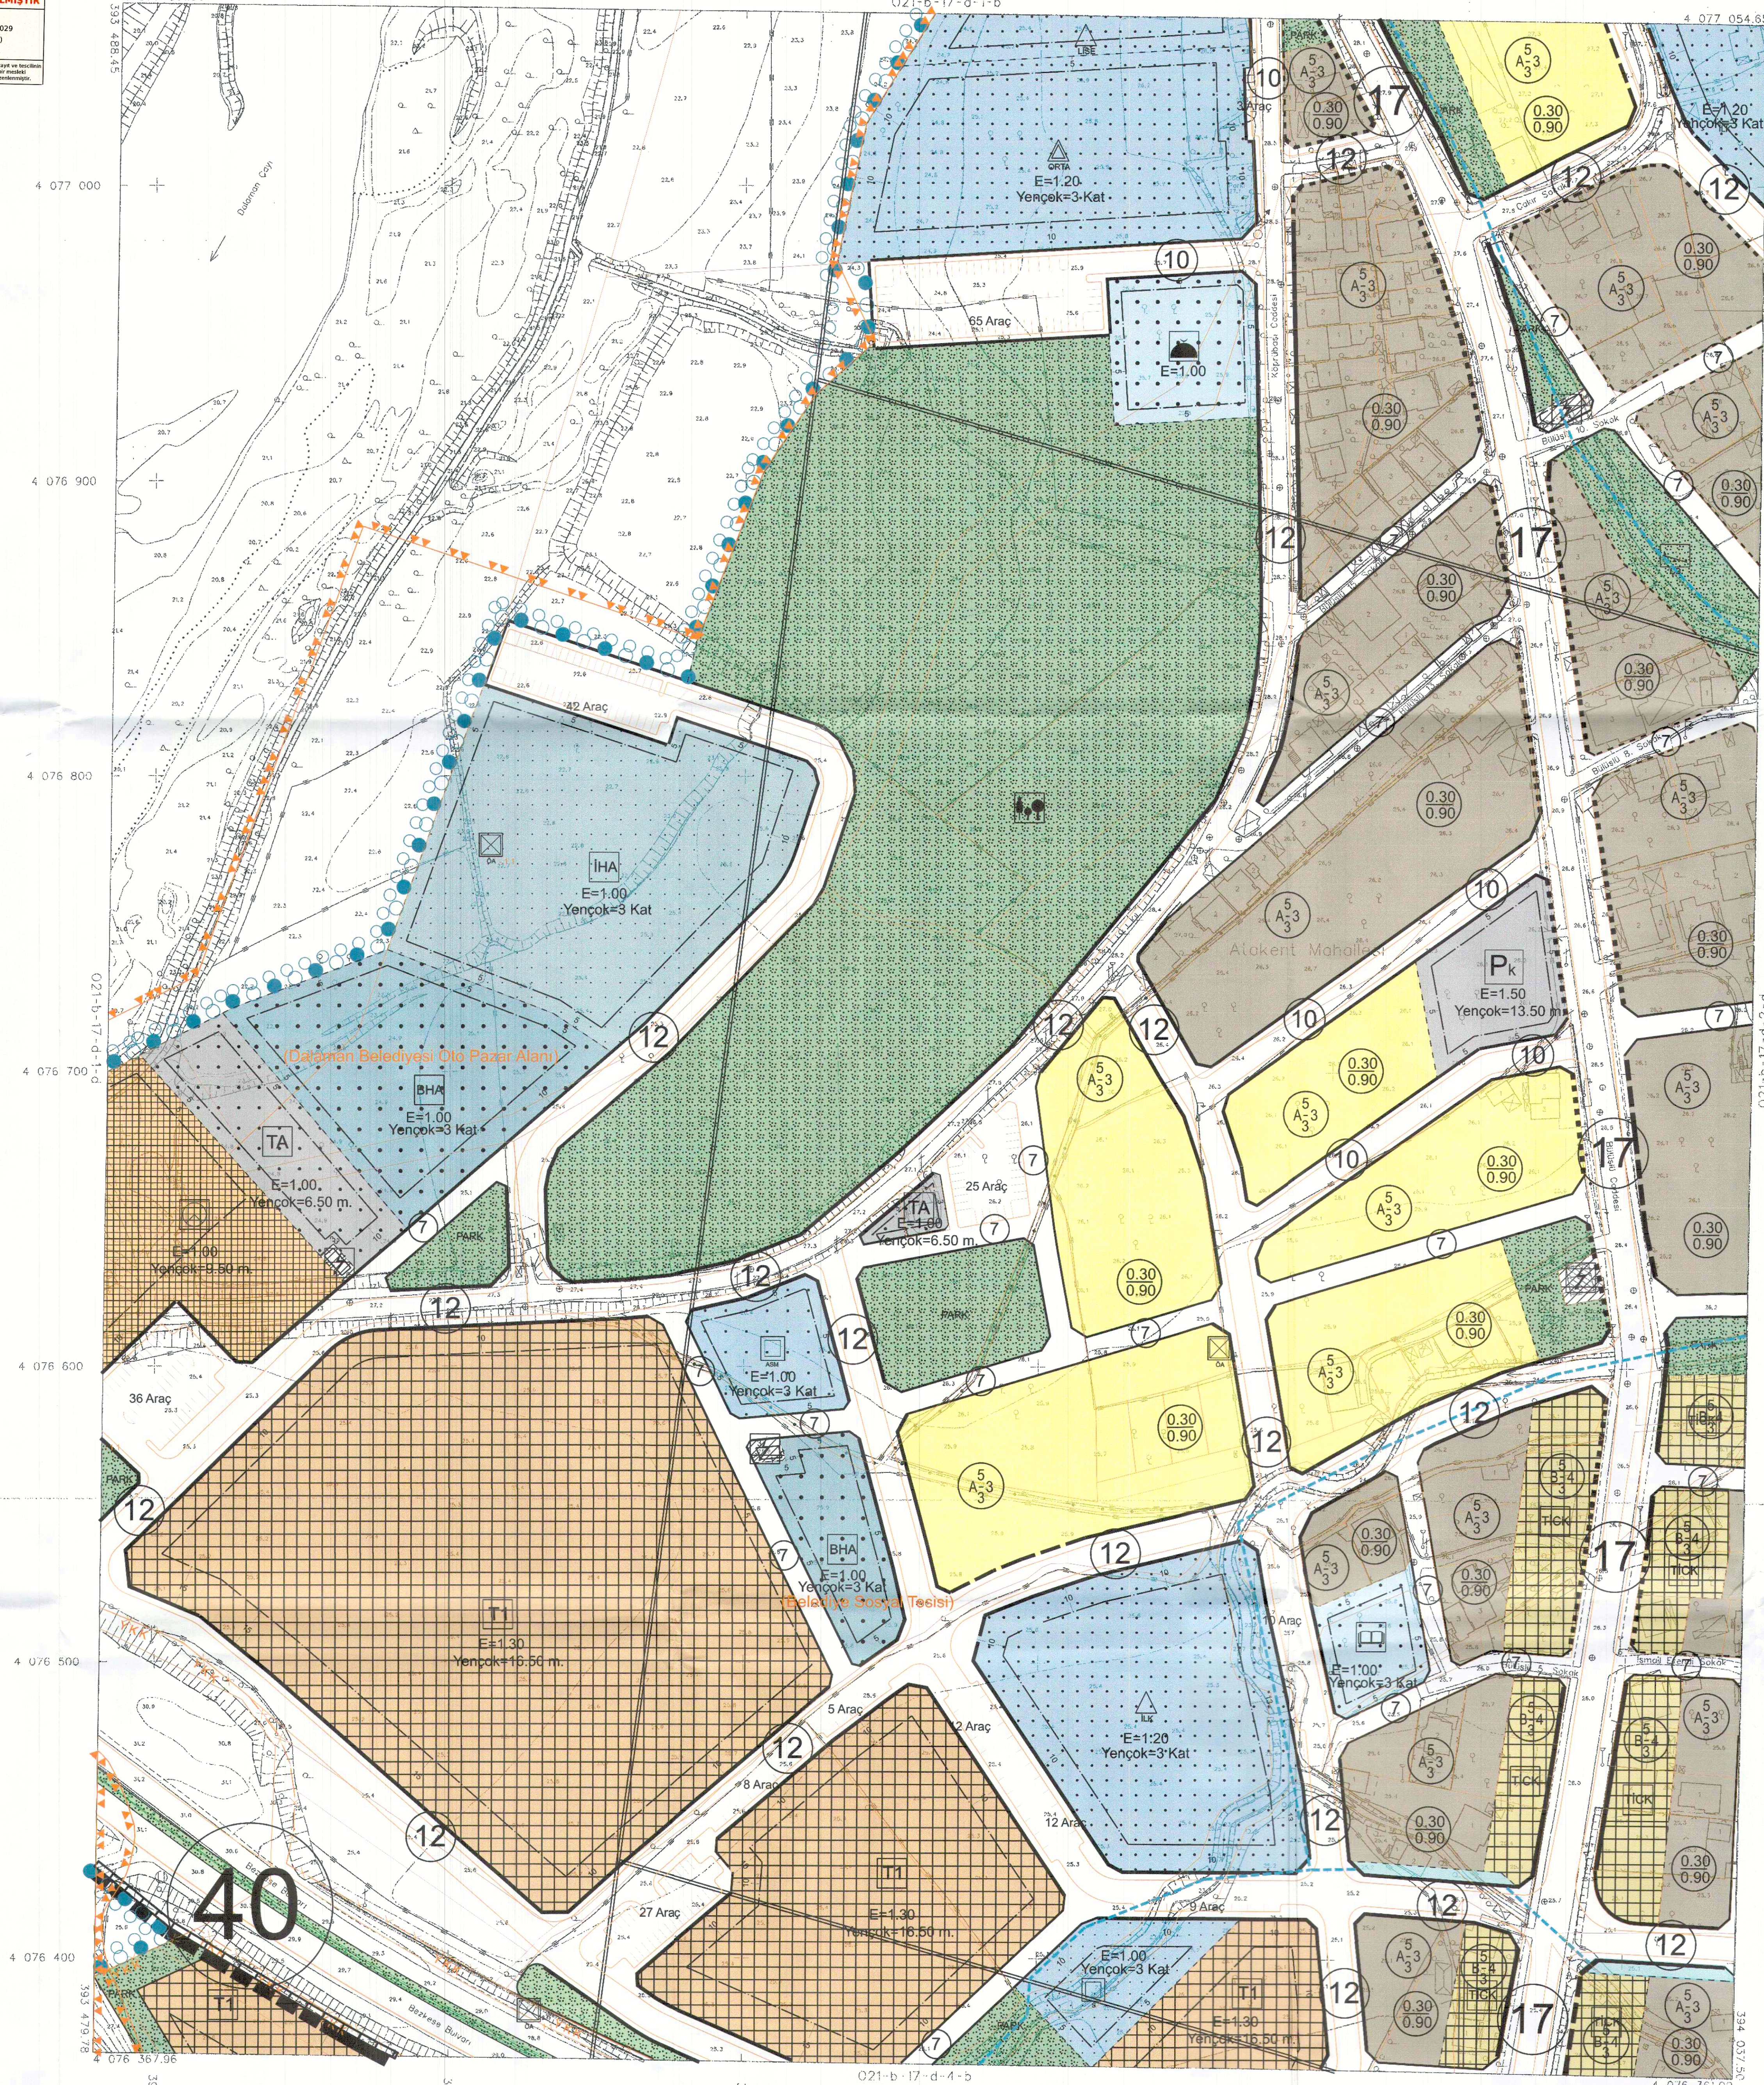

021-b-17-d-1-c

MMMOB Şehir Plancılar Odası **KAYDEDİLMİŞTİR**
MD Tarihi: 27.05.2024
Proje Kayıt No: 48-2024-029
Uye: İSMET SAHİN (1167)
M30G0Y24

KURUM DOSYA NO
Plan İşlem No (PIN)
Ölçek : UJP-481040442
1/1000

KURUM DOSYA NO
Plan İşlem No (PIN)
Ölçek : UJP-481040442
1/1000

KURUM DOSYA NO
Plan İşlem No (PIN)
Ölçek : UJP-481040442
1/1000

İMAR VE ŞEHİRCİLİK BAKANLIĞI
MÜHÜR
Mühür No: 1167
Mühür No: 1167
Mühür No: 1167

DALAMAN
(MUĞLA)

021-b-17-d-1-c

İLLETİ BANKASI ANONİM ŞİRKETİ
A. SERDAR ŞİRKAN
ŞEHİRCİLİK BAKANLIĞI BAŞKAN

DALAMAN
(MUĞLA)

021-b-17-d-1-c

1/1000

PAFTA 23/04/2017 TARİHİNDE ÇIKILAN FOTOĞRAFILARINDAN FOTODİJİTALİZASYON YÖNTEMLERİ İLE İHRAZ OLUP BİNALAR, CATI, SİMLERİNİN ÇİZİMİDİR.

MÜHÜR NO: 1167
MÜHÜR NO: 1167
MÜHÜR NO: 1167